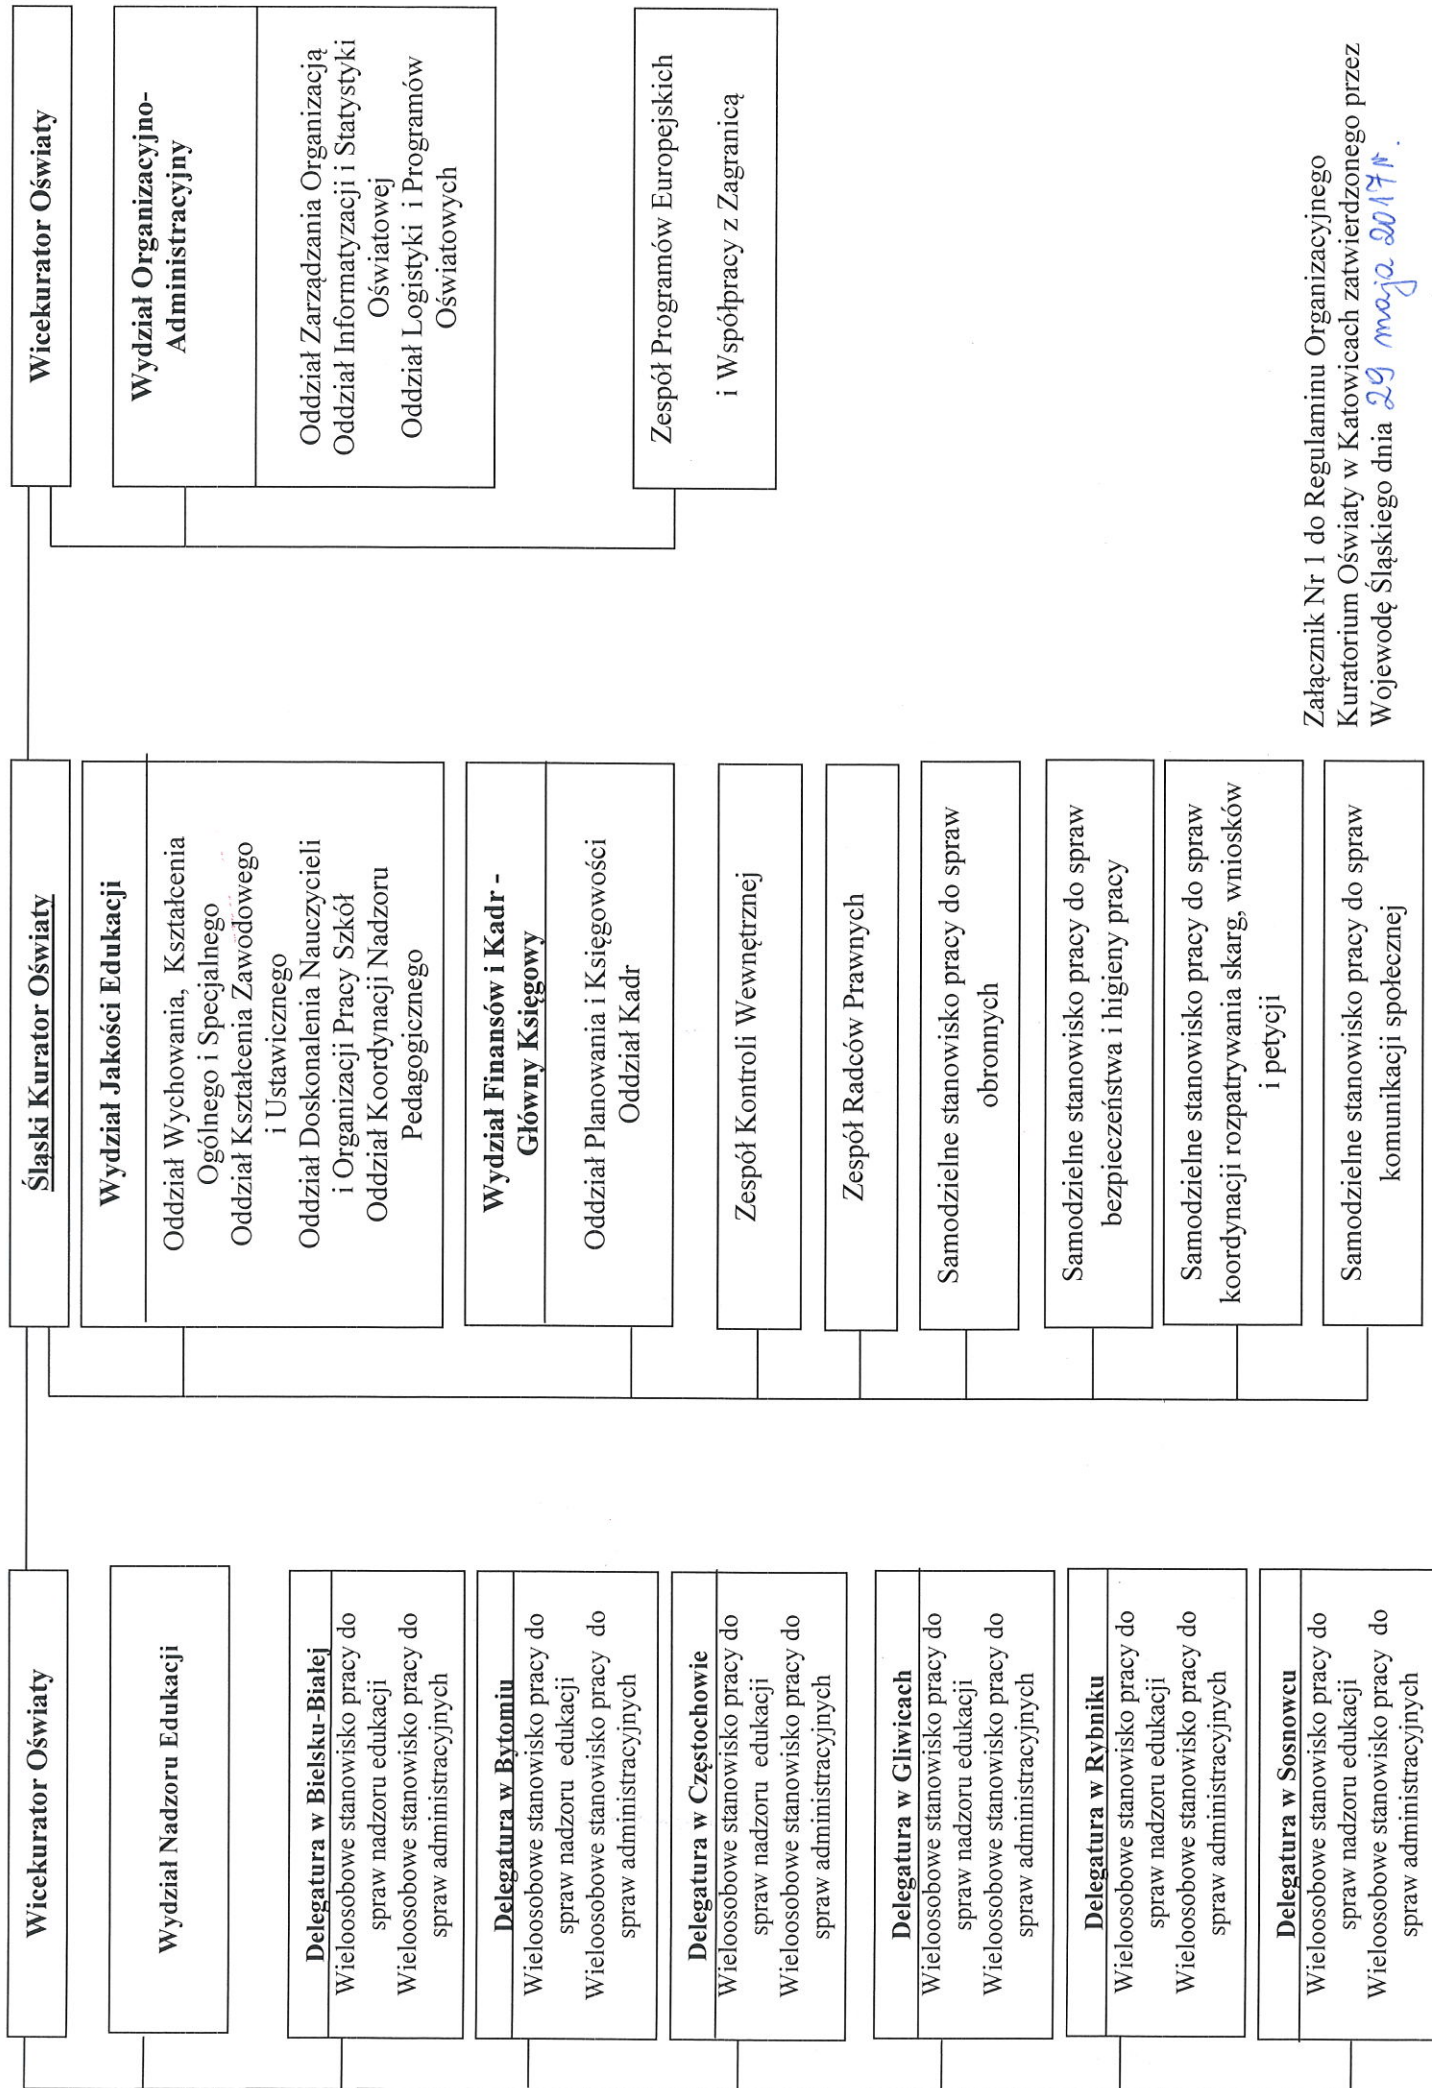

Schemat organizacyjny Kuratorium Oświaty w Katowicach

Załącznik Nr 1 do Regulaminu Organizacyjnego Kuratorium Oświaty w Katowicach zatwierdzonego przez Wojewodę Śląskiego dnia 29 maja 2017r.